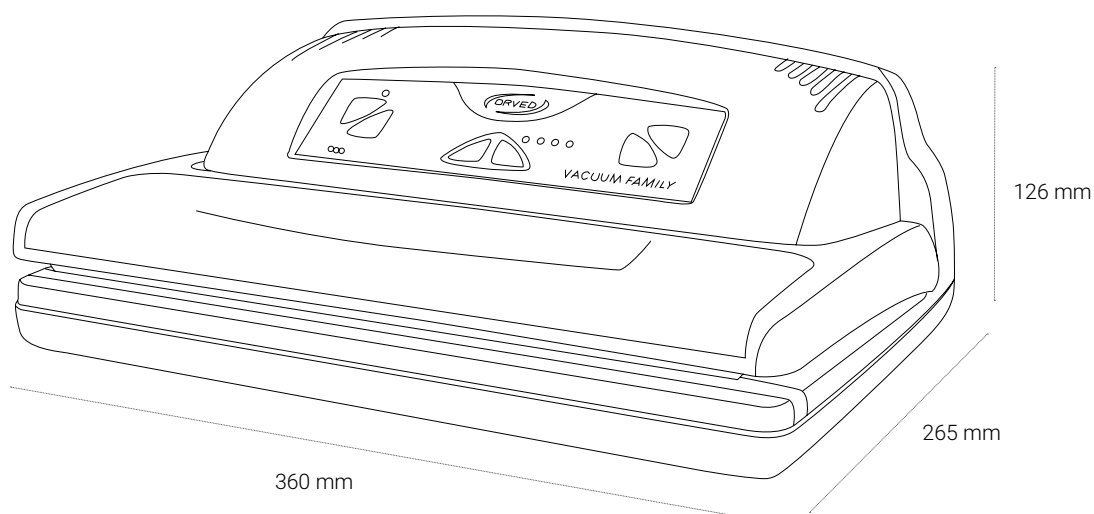

VACUUM FAMILY

- > Carrozzeria Bodywork: abs - abs
- > Dimensioni Size: 360x265x126h mm
- > Barra saldante Sealing beam: 310 mm
- > Peso Weight: 3,5 kg
- > Tensione Power grid voltage: 230V - 50/60Hz
- > Potenza max assorbita Max power absorption: 350 W
- > Pompa di vuoto Vacuum pump: 11 lt/min autolubrificante - 11 lt/min self-lubricating
- > Installazione Installation: da banco - table-top

-
- > Carrosserie Carrocería: abs - abs
 - > Dimensions Medidas: 360x265x126h mm
 - > Barre de soudure Barra de soldadura: 310 mm
 - > Poids Peso: 3,5 kg
 - > Voltage Tensión: 230V - 50/60Hz
 - > Puissance max absorbée Potencia máx: 350 W
 - > Pompe à vide Bomba de vacío: 11 lt/min autolubrificante - 11 lt/min autolubrificante
 - > Instalation Instalación: de comptoir - de sobre mesa