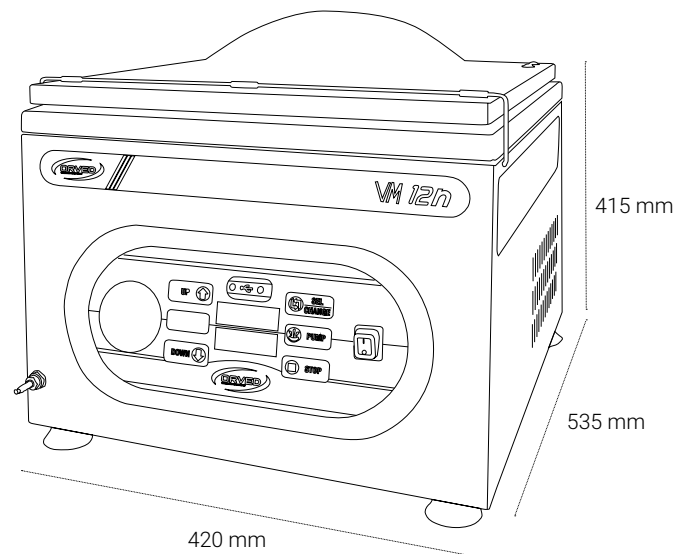

VM 12n

- > Carrozzeria **Bodywork**: acciaio inox - stainless steel
- > Dimensioni **Size**: 420x535x415h mm
- > Dimensioni camera a vuoto **Chamber size**: 290x400x190h mm
- > Peso **Weight**: 42 kg
- > Tensione **Power grid voltage**: 230V 50/60Hz
- > Potenza max assorbita **Max power absorption**: 450 W
- > Pompa di vuoto **Vacuum pump**: 8m³/h
- > Dimensione max busta **Max bag size**: 250x450 mm

BARRE SILDANTI
SEALING BEAMS

BARRE SILDANTI
SEALING BEAMS

OPTIONAL

- > Carrosserie **Carrocería**: acier inoxydable - acero inoxidable
- > Dimensions **Medidas**: 420x535x415h mm
- > Chambre à vide **Cámara de vacío**: 290x400x190h mm
- > Poids **Peso**: 42 kg
- > Voltage **Tensión**: 230V 50/60Hz
- > Puissance max absorbée **Potencia máx**: 450 W
- > Pompe à vide **Bomba de vacío**: 8m³/h
- > Dimension max du sac **Tamaño máx de bolsa**: 250x450 mm