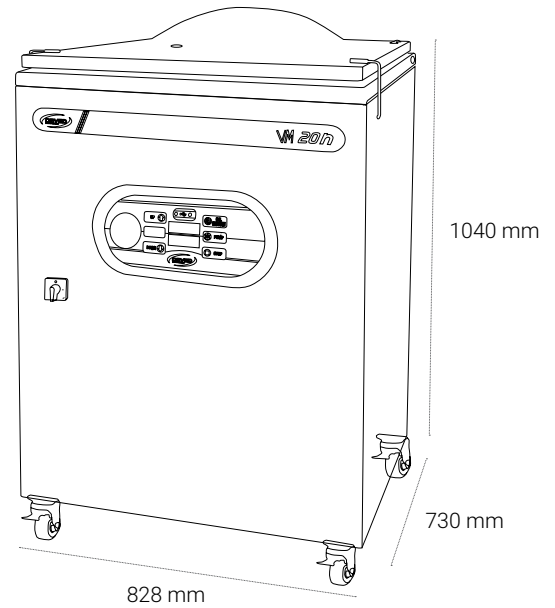

VM 20n

- > Carrozzeria **Bodywork**: acciaio inox - stainless steel
- > Dimensioni **Size**: 828x730x1040h mm
- > Dimensioni camera a vuoto **Chamber size**: 680x575x200h mm
- > Peso **Weight**: 175 - 200 kg
- > Tensione **Power grid voltage**: 400V - 50/60H 3ph +PE
- > Potenza max assorbita **Max power absorption**: 1500 W - 2200 W
- > Pompa di vuoto **Vacuum pump**: 60m³/h - 106m³/h
- > Dimensione max busta **Max bag size**: variabile - variable

- > Carrosserie **Carrocería**: acier inoxydable - acero inoxidable
- > Dimensions **Medidas**: 828x730x1040h mm
- > Chambre à vide **Cámara de vacío**: 680x575x200h mm
- > Poids **Peso**: 175 - 200 kg
- > Voltage **Tensión**: 400V - 50/60H 3ph +PE
- > Puissance max absorbée **Potencia máx**: 1500 W - 2200 W
- > Pompe à vide **Bomba de vacío**: 60m³/h - 106m³/h
- > Dimension max du sac **Tamaño máx de bolsa**: variabile - variable