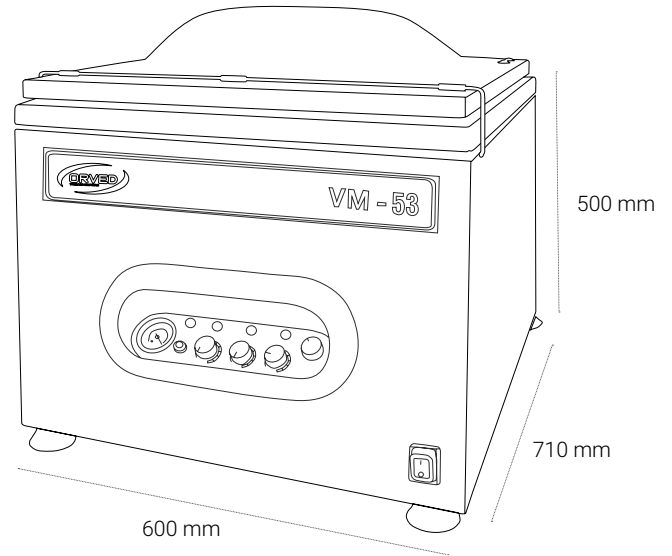

VM 53

- > Carrozzeria **Bodywork**: acciaio inox - stainless steel
- > Dimensioni **Size**: 600x710x500h mm
- > Dimensioni camera a vuoto **Chamber size**: 485x550x175h mm
- > Peso **Weight**: 96 kg
- > Tensione **Power grid voltage**: 230V - 50/60Hz
- > Potenza max assorbita **Max power absorption**: 1200 W
- > Pompa di vuoto **Vacuum pump**: 25 m³/h
- > Dimensione max busta **Max bag size**: 450x550 mm

- > Carrosserie **Carrocería**: acier inoxydable - acero inoxidable
- > Dimensions **Medidas**: 600x710x500h mm
- > Chambre à vide **Cámara de vacío**: 485x550x175h mm
- > Poids **Peso**: 96 kg
- > Voltage **Tensión**: 230V - 50/60Hz
- > Puissance max absorbée **Potencia máx**: 1200 W
- > Pompe à vide **Bomba de vacío**: 25 m³/h
- > Dimension max du sac **Tamaño máx de bolsa**: 450x550 mm

OPTIONAL

OPTIONAL

Doppia resistenza*

Double resistance* - Double résistance* - Doble soldadura*

Taglio sfrido*

Cut of seal* - Coupe sachets* - Recorte sobrante de bolsa*

Softair

Softair - Softair - Softair

Ugello per contenitori

Nozzle for jars - Embout pour récipients - Boquilla para contenedores externos

Easy, creazione vuoto esterno

Easy for external vacuum - Easy, création du sous vide externe - Easy, para la creación del vacío externo

H2out, ciclo deumidificazione pompa

H2out, cycle de déshumidification de la pompe - H2out programa de deshumidificación de bomba

Kit buste Premium

Set of vacuum bags Premium - Kit sacs Premium - Kit bolsas Premium

* non è possibile avere questi 2 optional assieme

* please note, if you have the cut of seal you cannot have the double resistance.

* Sur les machines à cloche, il n'est pas possible d'avoir simultanément le coupe sachet et la double résistance.

* no se podrá contar con estos 2 opcionales juntos

ORVED S.P.A. con Socio Unico - Via dell'Artigianato, 30 - 30024 Musile di Piave (VE) - ITALIA
tel: +39 0421 54387 - fax: +39 0421 332295 - www.orved.it - orved@orved.it